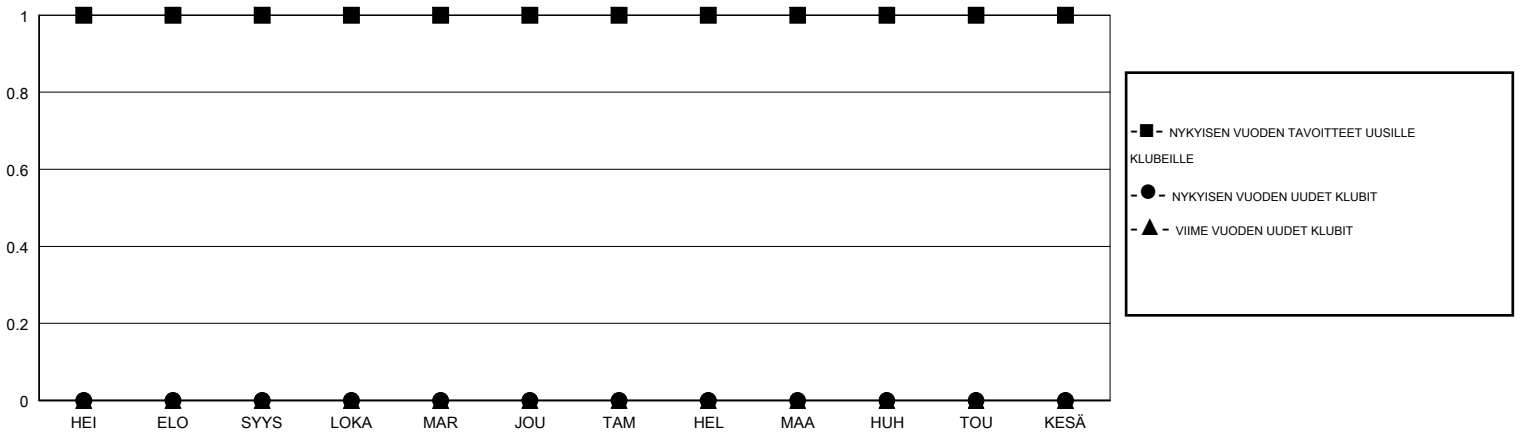

# MONTHLY MEMBERSHIP PROGRESS REPORT

District 107 F

Results as of: 12/31/2018

GMT: ANTTI FORSELL

SIJAINI FINLAND

GMT VAALIPIIRI

Klubit				jäsentä			
TULOKSET 2018-2019				TULOKSET 2018-2019			
NELJÄNNES	UUDEN KLUBIN TAVOITE	UUDET KLUBIT	LOPETETUT KLUBIT	NELJÄNNES	JÄSENKASVUN NETTOTAVOITE	TOTEUTUNUT JÄSENKASVU	POISTETUT JÄSENET (mukaan lukien siirrot)
HEI/ELO/SYYS	1	0	1	HEI/ELO/SYYS	0	12	24
LOKA/MAR/JOU	0	0	0	LOKA/MAR/JOU	10	23	23
TAM/HEL/MAA	0	0	0	TAM/HEL/MAA	10	0	0
HUH/TOU/KESÄ	0	0	0	HUH/TOU/KESÄ	-10	0	0

TAVOITTEET JA UUDET KLUBIT, KUMULATIIVINEN

TAVOITTEET JA JÄSENET, KUMULATIIVINEN

LAKKAUTETUT KLUBIT: 1

22 CLUBS OF 65 LISÄNNYT YHDEN TAI USEAMMAN UUTTA JÄSENTÄ

SUKUPUOLIJAKAUMA

MIES 1,333 (82.59%)  
NAINEN 281 (17.41%)