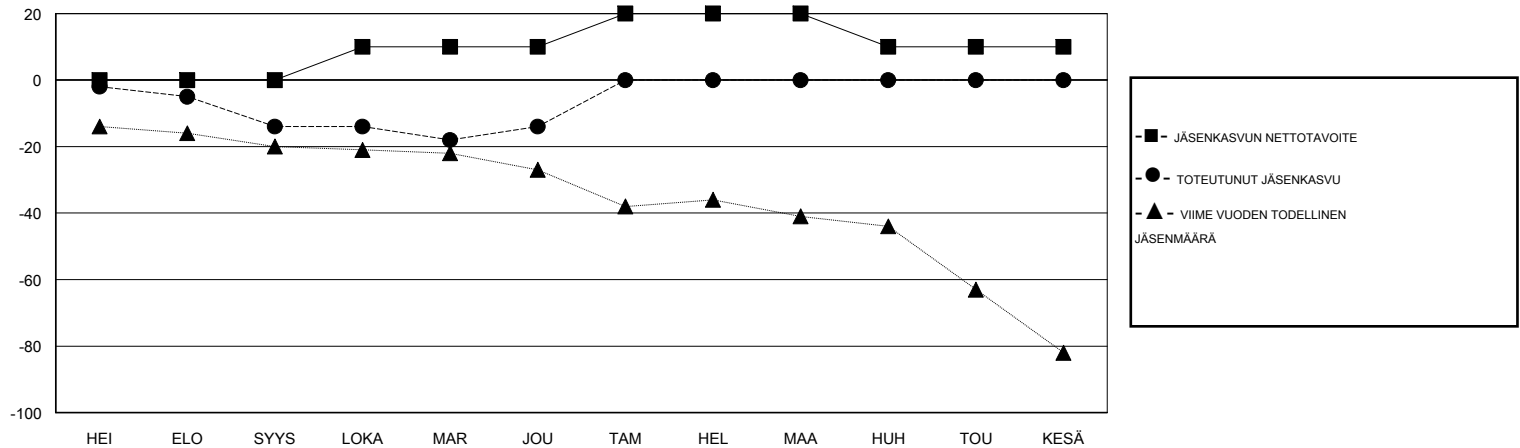

# MONTHLY MEMBERSHIP PROGRESS REPORT

District 107 F

Results as of: 12/31/2018

GMT: ANTTI FORSELL

SIJAINI FINLAND

GMT VAALIPIIRI

Klubit				jäsentä			
TULOKSET 2018-2019				TULOKSET 2018-2019			
NELJÄNNES	UUDEN KLUBIN TAVOITE	UUDET KLUBIT	LOPETETUT KLUBIT	NELJÄNNES	JÄSENKASVUN NETTOTAVOITE	TOTEUTUNUT JÄSENKASVU	POISTETUT JÄSENET (mukaan lukien siirrot)
HEI/ELO/SYYS	1	0	1	HEI/ELO/SYYS	0	12	24
LOKA/MAR/JOU	0	0	0	LOKA/MAR/JOU	10	23	23
TAM/HEL/MAA	0	0	0	TAM/HEL/MAA	10	0	0
HUH/TOU/KESÄ	0	0	0	HUH/TOU/KESÄ	-10	0	0

TAVOITTEET JA UUDET KLUBIT, KUMULATIIVINEN

TAVOITTEET JA JÄSENET, KUMULATIIVINEN

LAKKAUTETUT KLUBIT: 1

22 CLUBS OF 65 LISÄNNYT YHDEN TAI USEAMMAN UUTTA JÄSENTÄ

SUKUPUOLIJAKAUMA

MIES 1,333 (82.59%)  
NAINEN 281 (17.41%)